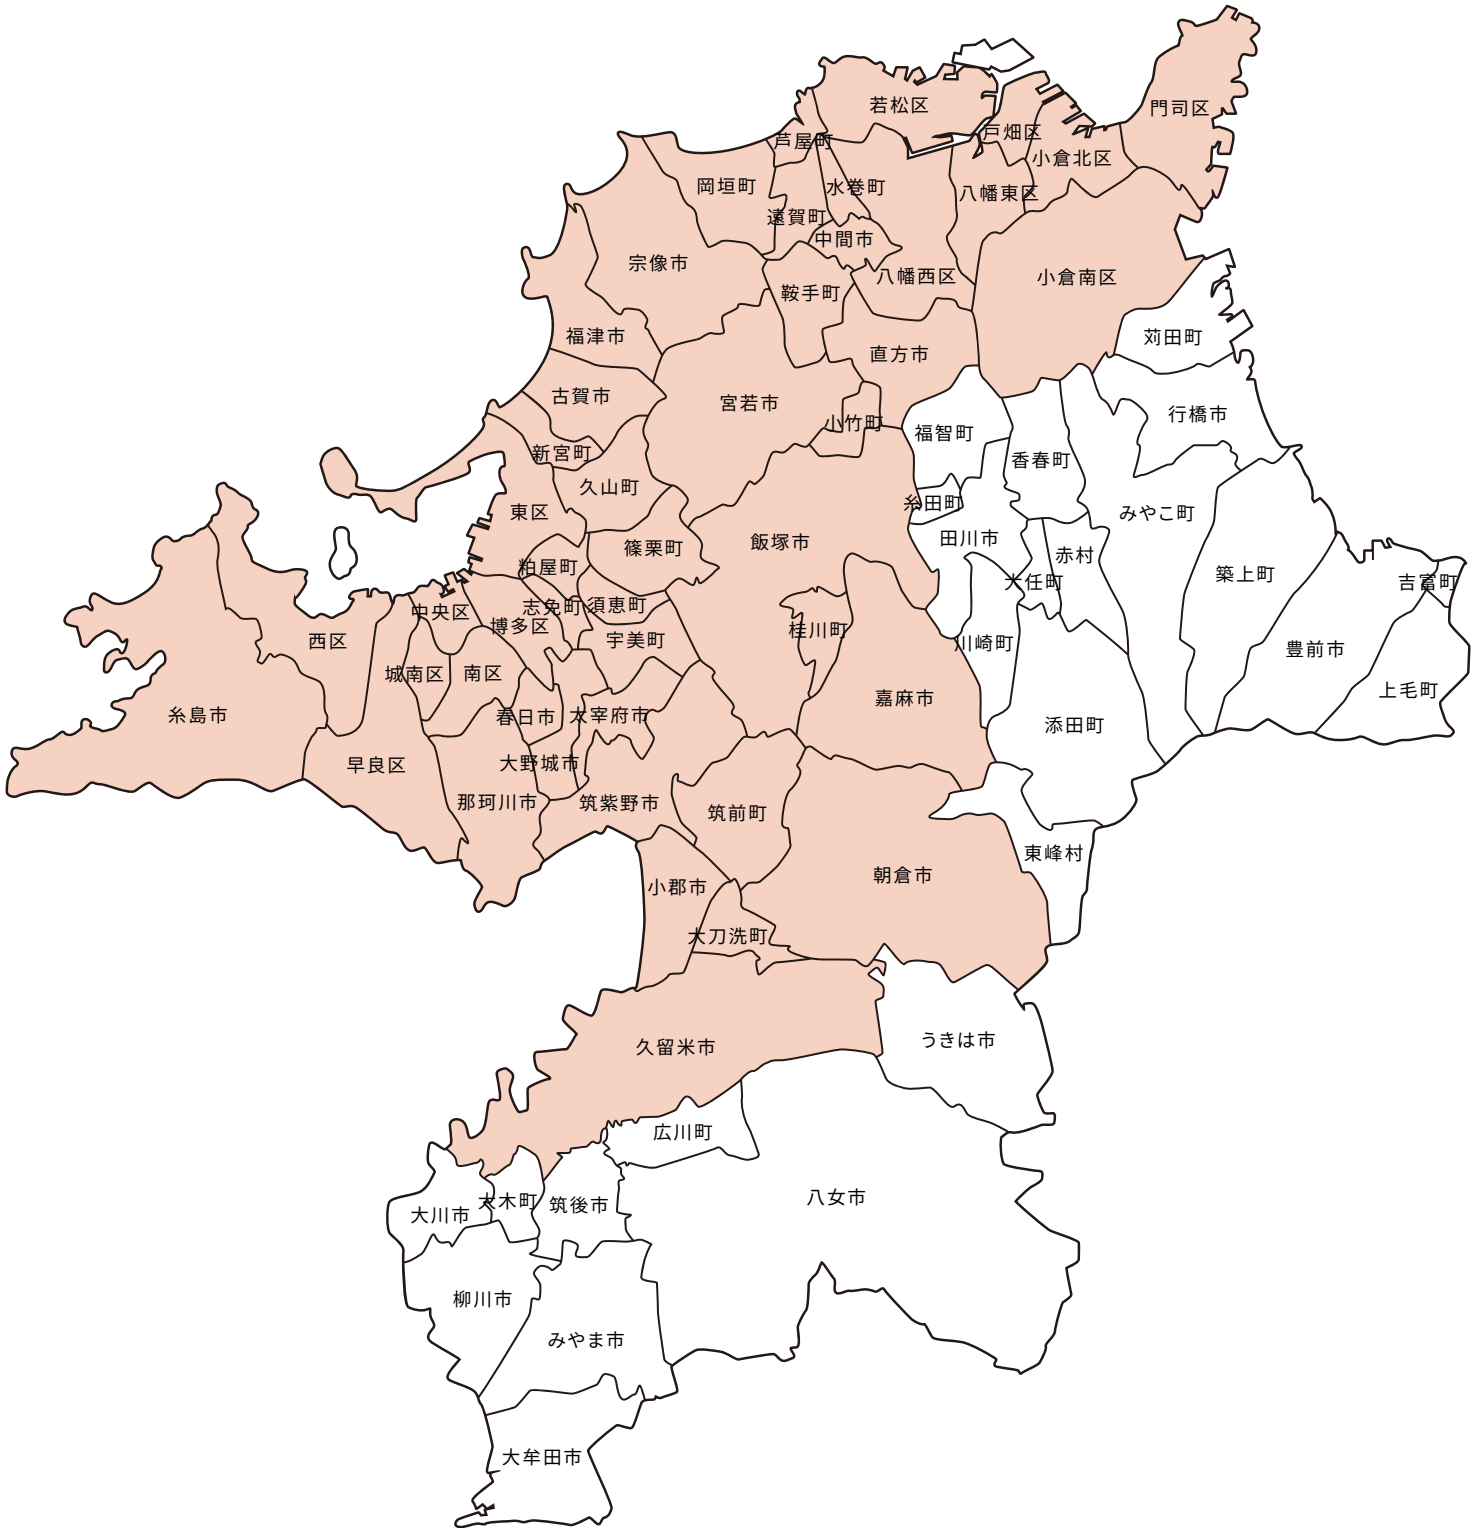

福岡対応エリア

ガス給湯器・ビルトインコンロ・レンジフード・食洗機・水栓・浴室暖房乾燥  
オール電化(エコキュート・IHクッキングヒーター等)

福岡県のサービスエリアは  
 の色の地域となります。