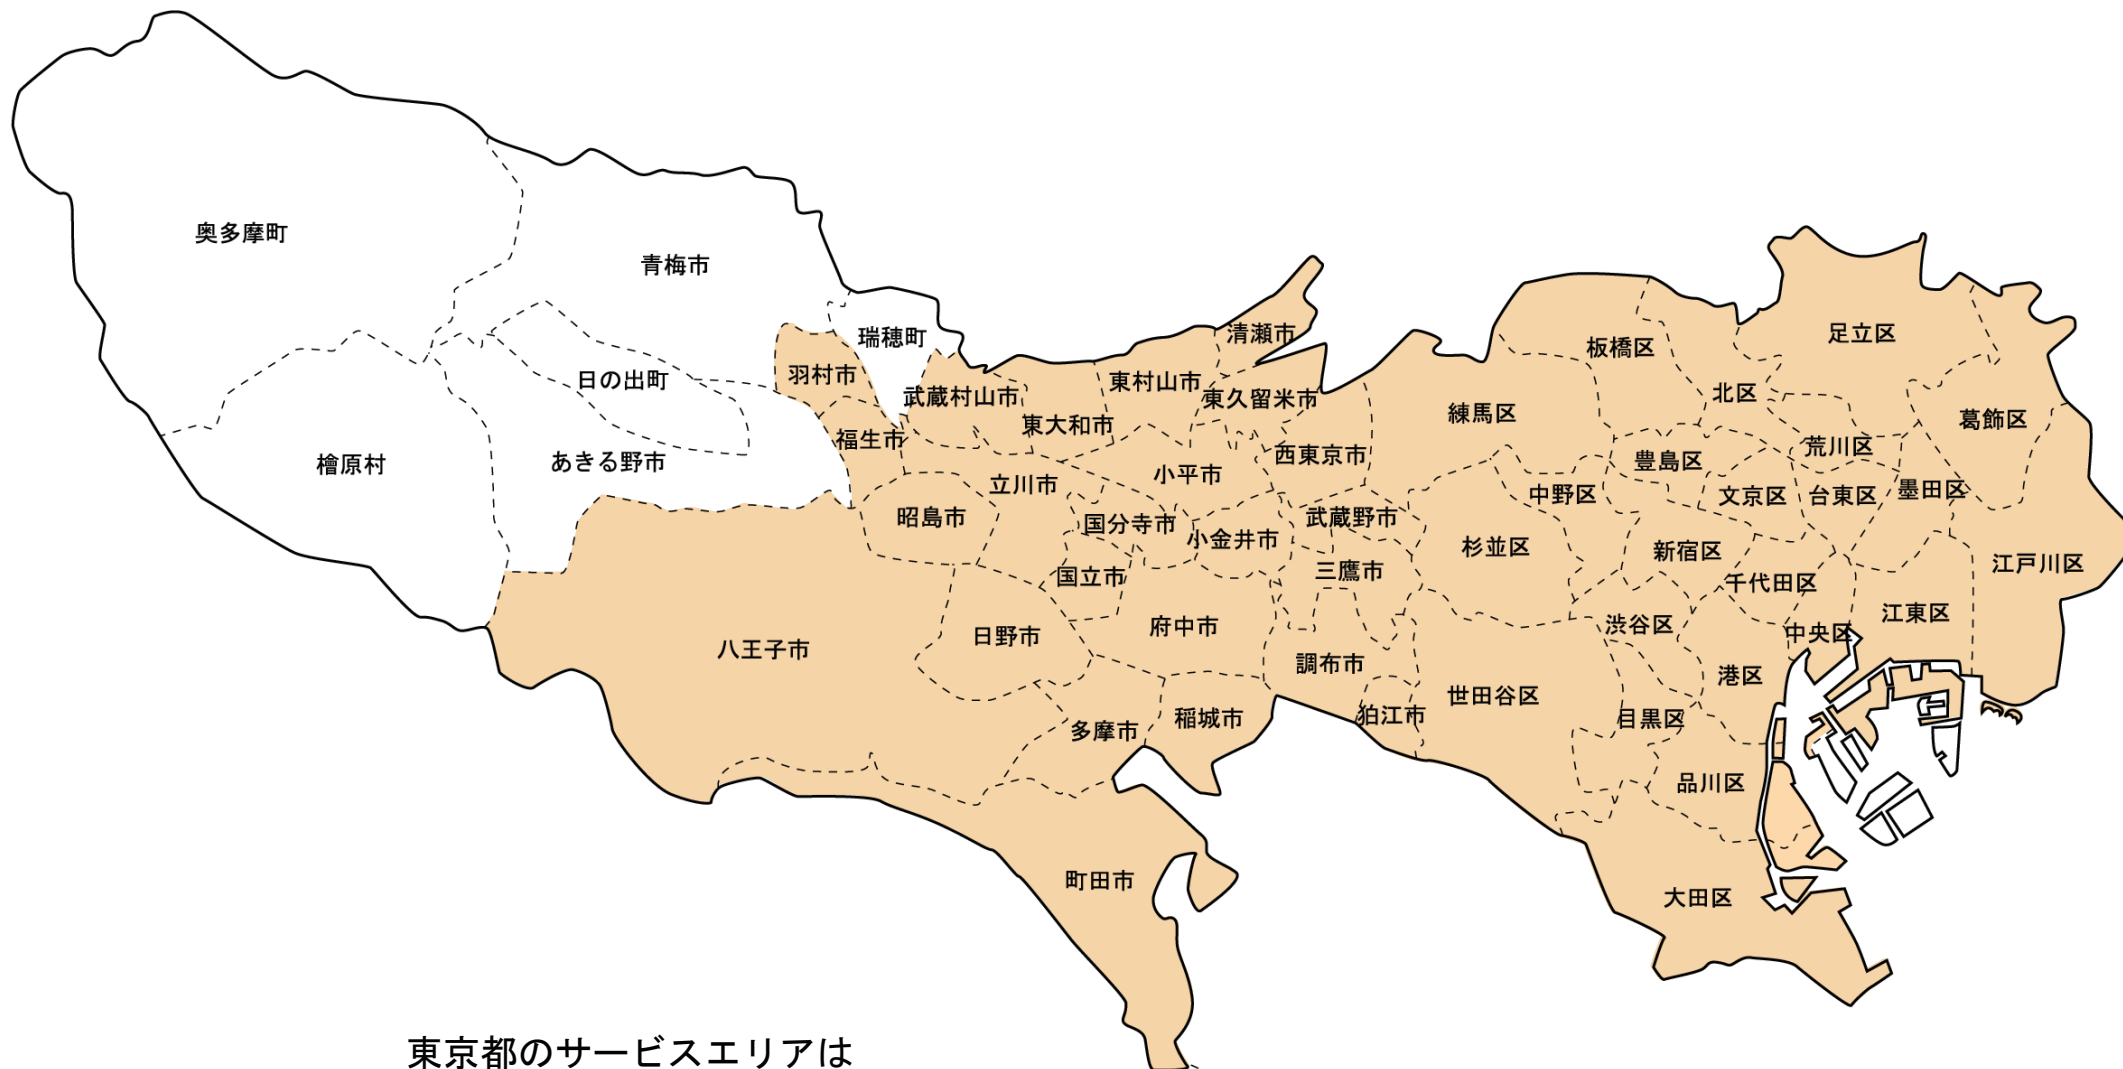

東京対応エリア

ガス給湯器・ビルトインコンロ・レンジフード・食洗機・水栓・浴室暖房乾燥
オール電化(エコキュート・IHクッキングヒーター等)

東京都のサービスエリアは
の色の地域となります。