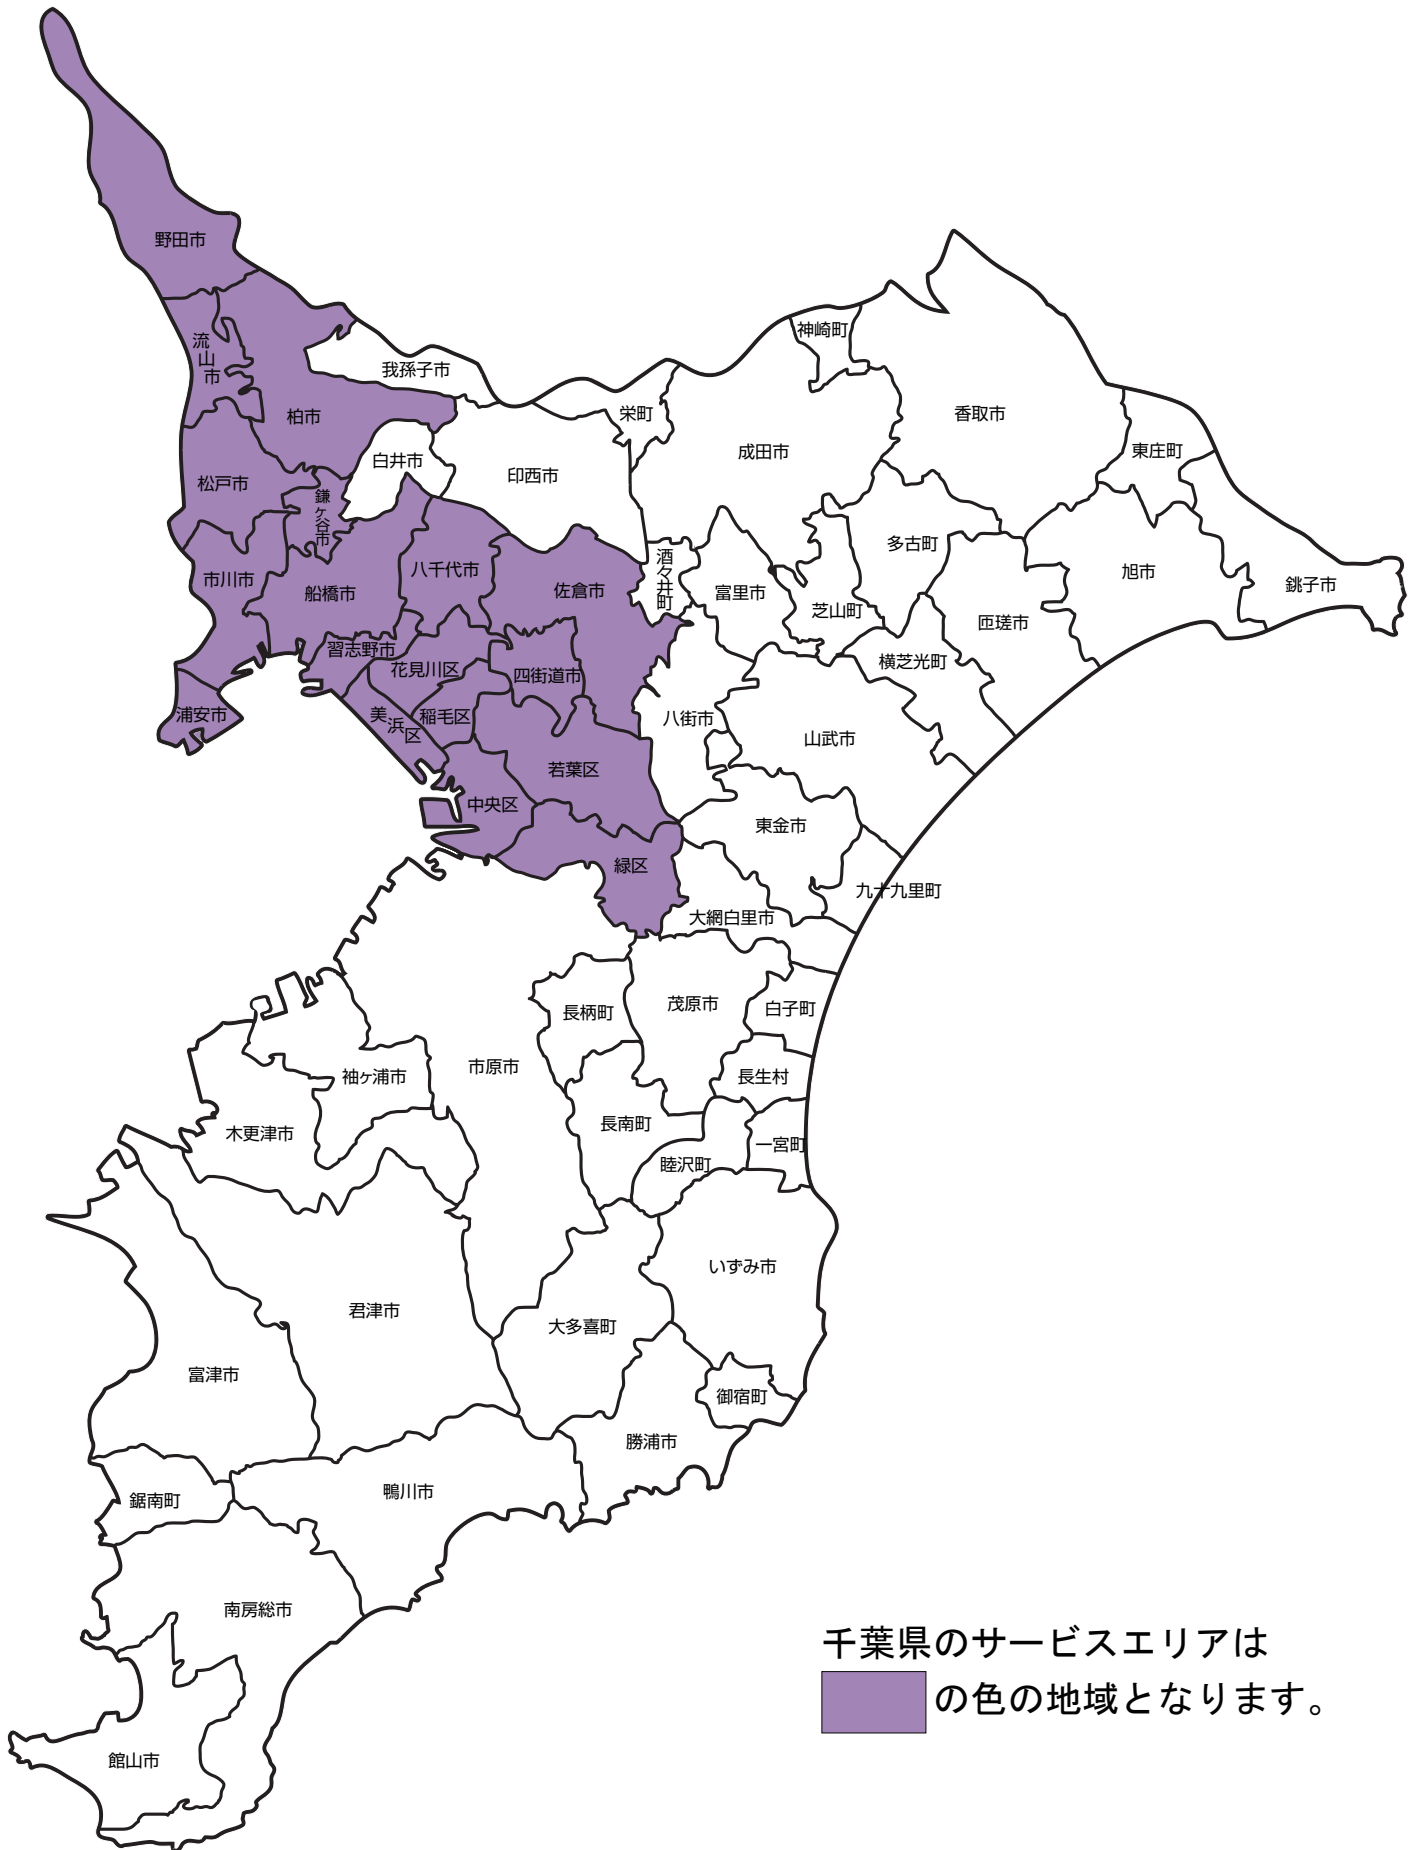

# 千葉対応エリア

ガス給湯器・ビルトインコンロ・レンジフード・食洗機・水栓・浴室暖房乾燥  
オール電化(エコキュート・IHクッキングヒーター等)

千葉県のサービスエリアは  
■の色の地域となります。